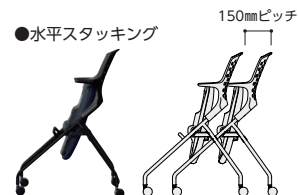

EGGLE水平スタッキングチェア

■張地カラー

■共通仕様

背/布張り(背パッド)、P.P.樹脂成型品  
 座/布張り、P.P.樹脂成型品、弾性ポリエステルウレタンフォーム  
 脚部/φ19.1スチールパイプ、φ双輪キャスター  
 クロムメッキ(20BC・25BC・20WC・25WC)  
 ブラック粉体塗装(20BK・25BK・20WK・25WK)  
 シルバー粉体塗装(20BS・25BS・20WS・25WS)

EGGLE水平スタッキングチェアの特徴

●背シエル

ブラック

ホワイト

●背パッド

汚れたり、傷んだりした場合、交換が可能です。

背もたれと一体化したデザイン

**point** 長時間の着座に最適です。

ダイメトロールシート  
 適度な柔らかさと反発力を  
 バランス良く保ち、身体  
 の微妙な動きにもフィット  
 する快適な着座感を実現。  
 長時間の着座に最適です。

シェルカラー	背パッド	脚フレーム	質量kg	商品コード	品番	価格	
ブラック	背パッド付	クロムメッキ	7.0	44-1017-□	EGGLE-25BC□	¥71,500	
	背パッドなし	ブラック塗装	7.0	44-1030-□	EGGLE-25BK□	¥64,400	
		シルバー塗装	7.0	44-1031-□	EGGLE-25BS□	¥64,400	
	ホワイト	背パッド付	クロムメッキ	6.5	44-1013-□	EGGLE-20BC□	¥61,700
		背パッドなし	ブラック塗装	6.5	44-1014-□	EGGLE-20BK□	¥54,600
			シルバー塗装	6.5	44-1015-□	EGGLE-20BS□	¥54,600
ブラック	背パッド付	クロムメッキ	7.0	44-1035-□	EGGLE-25WC□	¥71,500	
	背パッドなし	ブラック塗装	7.0	44-1036-□	EGGLE-25WK□	¥64,400	
		シルバー塗装	7.0	44-1037-□	EGGLE-25WS□	¥64,400	
	ホワイト	背パッド付	クロムメッキ	6.5	44-1032-□	EGGLE-20WC□	¥61,700
		背パッドなし	ブラック塗装	6.5	44-1033-□	EGGLE-20WK□	¥54,600
			シルバー塗装	6.5	44-1034-□	EGGLE-20WS□	¥54,600