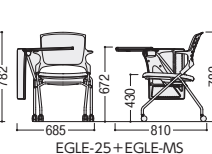

ダイメトロールシート  
 適度な柔らかさと反発力を  
 バランス良く保ち、身体  
 の微妙な動きにもフィット  
 する快適な着座感を実現。  
 長時間の着座に最適です。

シェルカラー	背パッド	脚フレーム	質量kg	商品コード	品番	価格	
ブラック	背パッド付	クロムメッキ	7.0	44-1017-□	EGGLE-25BC□	¥71,500	
	背パッドなし	ブラック塗装	7.0	44-1030-□	EGGLE-25BK□	¥64,400	
		シルバー塗装	7.0	44-1031-□	EGGLE-25BS□	¥64,400	
	ホワイト	背パッド付	クロムメッキ	6.5	44-1013-□	EGGLE-20BC□	¥61,700
		背パッドなし	ブラック塗装	6.5	44-1014-□	EGGLE-20BK□	¥54,600
			シルバー塗装	6.5	44-1015-□	EGGLE-20BS□	¥54,600
ブラック	背パッド付	クロムメッキ	7.0	44-1035-□	EGGLE-25WC□	¥71,500	
	背パッドなし	ブラック塗装	7.0	44-1036-□	EGGLE-25WK□	¥64,400	
		シルバー塗装	7.0	44-1037-□	EGGLE-25WS□	¥64,400	
	ホワイト	背パッド付	クロムメッキ	6.5	44-1032-□	EGGLE-20WC□	¥61,700
		背パッドなし	ブラック塗装	6.5	44-1033-□	EGGLE-20WK□	¥54,600
			シルバー塗装	6.5	44-1034-□	EGGLE-20WS□	¥54,600

EGGLE-20

EGGLE-20+EGGLE-MS

EGGLE-25

EGGLE-25+EGGLE-MS

●メモ台(オプション)

A3サイズ対応の大型タイプ

44-1016-□  
 EGGLE-MS□  
 ¥38,400 ●3.4kg

カラー/K(ブラック)-1  
 W(ホワイト)-2