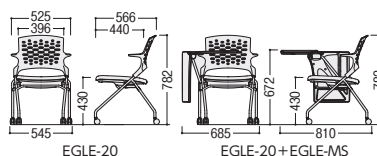

EGGLE水平スタッキングチェア

■張地カラー

■共通仕様

背/布張り(背パッド)、P.P.樹脂成型品  
 座/布張り、P.P.樹脂成型品、弾性ポリエステルウレタンフォーム  
 脚部/φ19.1スチールパイプ、φ双輪キャスター  
 クロムメッキ(20BC・25BC・20WC・25WC)  
 ブラック粉体塗装(20BK・25BK・20WK・25WK)  
 シルバー粉体塗装(20BS・25BS・20WS・25WS)

EGGLE水平スタッキングチェアの特徴

●背シエル

ブラック

ホワイト

●背パッド

汚れたり、傷んだりした場合、交換が可能です。

背もたれと一体化したデザイン

**point** 長時間の着座に最適です。

ダイメトロールシート  
 適度な柔らかさと反発力を  
 バランス良く保ち、身体  
 の微妙な動きにもフィット  
 する快適な着座感を実現。  
 長時間の着座に最適です。

シェルカラー	背パッド	脚フレーム	質量kg	商品コード	品番	価格	
ブラック	背パッド付	クロムメッキ	7.0	44-1017-□	EGGLE-25BC□	¥71,500	
	背パッドなし	ブラック塗装	7.0	44-1030-□	EGGLE-25BK□	¥64,400	
		シルバー塗装	7.0	44-1031-□	EGGLE-25BS□	¥64,400	
	ホワイト	背パッド付	クロムメッキ	6.5	44-1013-□	EGGLE-20BC□	¥61,700
		背パッドなし	ブラック塗装	6.5	44-1014-□	EGGLE-20BK□	¥54,600
			シルバー塗装	6.5	44-1015-□	EGGLE-20BS□	¥54,600
ブラック	背パッド付	クロムメッキ	7.0	44-1035-□	EGGLE-25WC□	¥71,500	
	背パッドなし	ブラック塗装	7.0	44-1036-□	EGGLE-25WK□	¥64,400	
		シルバー塗装	7.0	44-1037-□	EGGLE-25WS□	¥64,400	
	ホワイト	背パッド付	クロムメッキ	6.5	44-1032-□	EGGLE-20WC□	¥61,700
		背パッドなし	ブラック塗装	6.5	44-1033-□	EGGLE-20WK□	¥54,600
			シルバー塗装	6.5	44-1034-□	EGGLE-20WS□	¥54,600

EGGLE-20

EGGLE-20+EGGLE-MS

EGGLE-25

EGGLE-25+EGGLE-MS

●メモ台(オプション)

A3サイズ対応の大型タイプ

44-1016-□  
 EGGLE-MS□  
 ¥38,400 ●3.4kg

カラー/K(ブラック)-1  
 W(ホワイト)-2