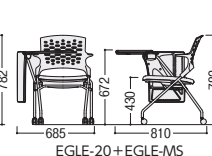

EGGLE水平スタッキングチェア

■張地カラー

■共通仕様

背/布張り(背パッド)、P.P.樹脂成型品  
 座/布張り、P.P.樹脂成型品、弾性ポリエステルウレタンフォーム  
 脚部/φ19.1スチールパイプ、φ双輪キャスター  
 クロムメッキ(20BC・25BC・20WC・25WC)  
 ブラック粉体塗装(20BK・25BK・20WK・25WK)  
 シルバー粉体塗装(20BS・25BS・20WS・25WS)

EGGLE水平スタッキングチェアの特徴

●背シエル

ブラック

ホワイト

●背パッド

汚れたり、傷んだりした場合、交換が可能です。

背もたれと一体化したデザイン

**point** 長時間の着座に最適です。

ダイメトロールシート  
 適度な柔らかさと反発力を  
 バランス良く保ち、身体  
 の微妙な動きにもフィット  
 する快適な着座感を実現。  
 長時間の着座に最適です。

シェルカラー	背パッド	脚フレーム	質量kg	商品コード	品番	価格	
ブラック	背パッド付	クロムメッキ	7.0	44-1017-□	EGGLE-25BC□	¥71,500	
	背パッドなし	ブラック塗装	7.0	44-1030-□	EGGLE-25BK□	¥64,400	
		シルバー塗装	7.0	44-1031-□	EGGLE-25BS□	¥64,400	
	ホワイト	背パッド付	クロムメッキ	6.5	44-1013-□	EGGLE-20BC□	¥61,700
		背パッドなし	ブラック塗装	6.5	44-1014-□	EGGLE-20BK□	¥54,600
			シルバー塗装	6.5	44-1015-□	EGGLE-20BS□	¥54,600
ブラック	背パッド付	クロムメッキ	7.0	44-1035-□	EGGLE-25WC□	¥71,500	
	背パッドなし	ブラック塗装	7.0	44-1036-□	EGGLE-25WK□	¥64,400	
		シルバー塗装	7.0	44-1037-□	EGGLE-25WS□	¥64,400	
	ホワイト	背パッド付	クロムメッキ	6.5	44-1032-□	EGGLE-20WC□	¥61,700
		背パッドなし	ブラック塗装	6.5	44-1033-□	EGGLE-20WK□	¥54,600
			シルバー塗装	6.5	44-1034-□	EGGLE-20WS□	¥54,600

EGGLE-20

EGGLE-20+EGGLE-MS

EGGLE-25

EGGLE-25+EGGLE-MS

●メモ台(オプション)

A3サイズ対応の大型タイプ

44-1016-□  
 EGGLE-MS□  
 ¥38,400 ●3.4kg

カラー/K(ブラック)-1  
 W(ホワイト)-2