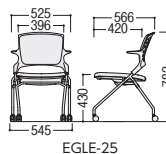

EGGLE水平スタッキングチェアの特徴

●背シエル

ブラック

ホワイト

●背パッド

汚れたり、傷んだりした場合、交換が可能です。

背もたれと一体化したデザイン

**point** 長時間の着座に最適です。

ダイメトロールシート  
 適度な柔らかさと反発力を  
 バランス良く保ち、身体  
 の微妙な動きにもフィット  
 する快適な着座感を実現。  
 長時間の着座に最適です。

シェルカラー	背パッド	脚フレーム	質量kg	商品コード	品番	価格	
ブラック	背パッド付	クロムメッキ	7.0	44-1017-□	EGGLE-25BC□	¥71,500	
	背パッドなし	ブラック塗装	7.0	44-1030-□	EGGLE-25BK□	¥64,400	
		シルバー塗装	7.0	44-1031-□	EGGLE-25BS□	¥64,400	
	ホワイト	背パッド付	クロムメッキ	6.5	44-1013-□	EGGLE-20BC□	¥61,700
		背パッドなし	ブラック塗装	6.5	44-1014-□	EGGLE-20BK□	¥54,600
			シルバー塗装	6.5	44-1015-□	EGGLE-20BS□	¥54,600
ブラック	背パッド付	クロムメッキ	7.0	44-1035-□	EGGLE-25WC□	¥71,500	
	背パッドなし	ブラック塗装	7.0	44-1036-□	EGGLE-25WK□	¥64,400	
		シルバー塗装	7.0	44-1037-□	EGGLE-25WS□	¥64,400	
	ホワイト	背パッド付	クロムメッキ	6.5	44-1032-□	EGGLE-20WC□	¥61,700
		背パッドなし	ブラック塗装	6.5	44-1033-□	EGGLE-20WK□	¥54,600
			シルバー塗装	6.5	44-1034-□	EGGLE-20WS□	¥54,600

EGGLE-20

EGGLE-20+EGGLE-MS

EGGLE-25

EGGLE-25+EGGLE-MS

●メモ台(オプション)

A3サイズ対応の大型タイプ

44-1016-□  
 EGGLE-MS□  
 ¥38,400 ●3.4kg

カラー/K(ブラック)-1  
 W(ホワイト)-2

W525×D566×H782 SH430