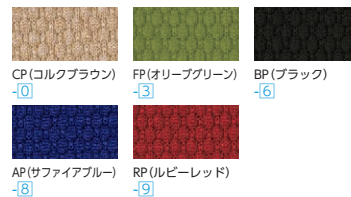

EGGLE水平スタッキングチェア

■張地カラー

■共通仕様

背/布張り(背パッド)、P.P.樹脂成型品  
 座/布張り、P.P.樹脂成型品、弾性ポリエステルウレタンフォーム  
 脚部/φ19.1スチールパイプ、φ双輪キャスター  
 クロムメッキ(20BC・25BC・20WC・25WC)  
 ブラック粉体塗装(20BK・25BK・20WK・25WK)  
 シルバー粉体塗装(20BS・25BS・20WS・25WS)

EGGLE水平スタッキングチェアの特徴

●背シエル

ブラック

ホワイト

●背パッド

汚れたり、傷んだりした場合、交換が可能です。

背もたれと一体化したデザイン

**point** 長時間の着座に最適です。

ダイメトロールシート  
 適度な柔らかさと反発力を  
 バランス良く保ち、身体  
 の微妙な動きにもフィット  
 する快適な着座感を実現。  
 長時間の着座に最適です。

シェルカラー	背パッド	脚フレーム	質量kg	商品コード	品番	価格	
ブラック	背パッド付	クロムメッキ	7.0	44-1017-□	EGGLE-25BC□	¥71,500	
	背パッドなし	ブラック塗装	7.0	44-1030-□	EGGLE-25BK□	¥64,400	
		シルバー塗装	7.0	44-1031-□	EGGLE-25BS□	¥64,400	
	ホワイト	背パッド付	クロムメッキ	6.5	44-1013-□	EGGLE-20BC□	¥61,700
		背パッドなし	ブラック塗装	6.5	44-1014-□	EGGLE-20BK□	¥54,600
			シルバー塗装	6.5	44-1015-□	EGGLE-20BS□	¥54,600
ブラック	背パッド付	クロムメッキ	7.0	44-1035-□	EGGLE-25WC□	¥71,500	
	背パッドなし	ブラック塗装	7.0	44-1036-□	EGGLE-25WK□	¥64,400	
		シルバー塗装	7.0	44-1037-□	EGGLE-25WS□	¥64,400	
	ホワイト	背パッド付	クロムメッキ	6.5	44-1032-□	EGGLE-20WC□	¥61,700
		背パッドなし	ブラック塗装	6.5	44-1033-□	EGGLE-20WK□	¥54,600
			シルバー塗装	6.5	44-1034-□	EGGLE-20WS□	¥54,600